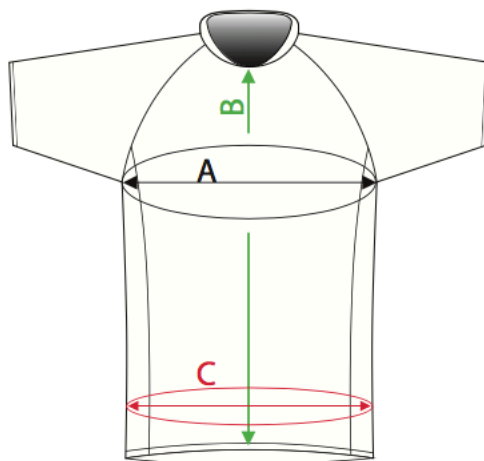

Tablas de tallas maillot GF Cambrils Park 2018

HOMBRES

	XXS	XS	S	M	L	XL	XXL	3XL
Contorno pecho	84	88	92	96	100	104	108	112
Longitud tronco	48	49	50	51	52	53	53	55
Contorno cintura	74	78	82	86	90	94	98	102

MUJERES

	XXS	XS	S	M	L	XL	XXL
Contorno pecho	82	86	90	94	98	102	106
Longitud tronco	47	48	49	50	51	52	53

A - Contorno pecho: Circunferencia completa del torso justo a la altura de los pezones.

B - Longitud tronco: Desde el punto más alto de la cremallera al más bajo.

C - Contorno cintura: Circunferencia completa de la cintura justo a la altura del ombligo.